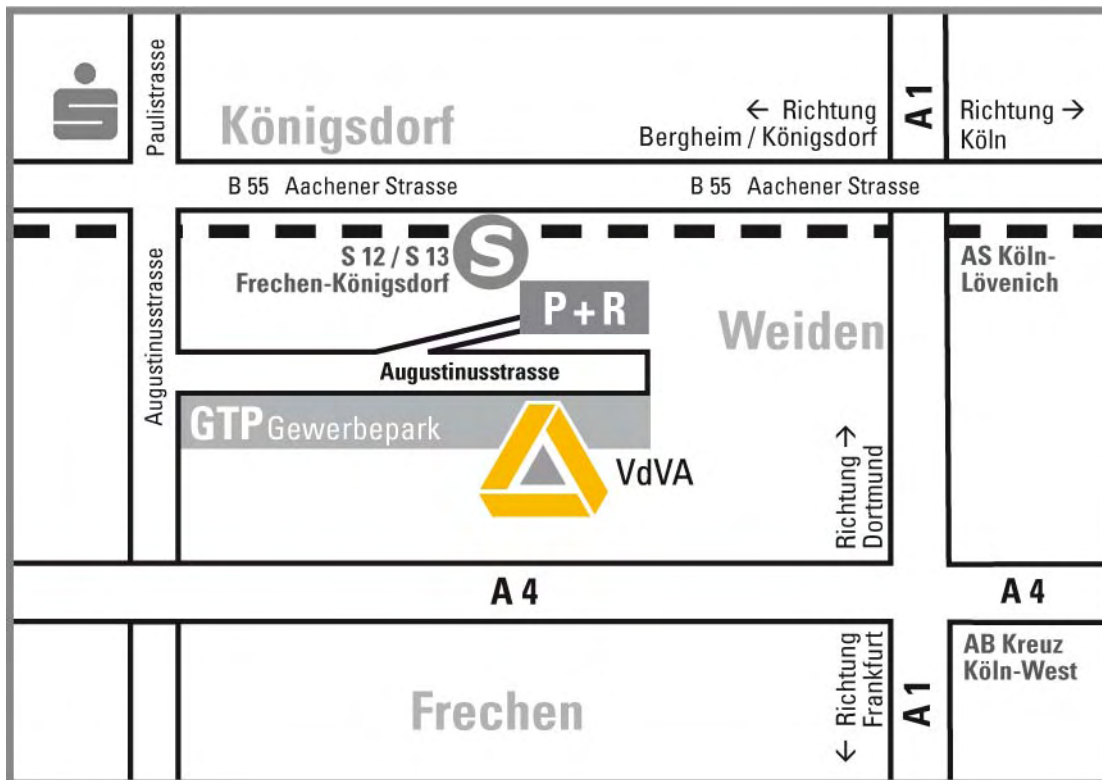

Anfahrtsskizze und Wegbeschreibung

VdVA - Versicherungsservice Management- und Vermittlungsgesellschaft mbH & Co. KG
VdVA - Maklerservice Versicherungsvermittlungs GmbH & Co. KG

Augustinusstraße 11 B
50226 Frechen

Fon: (02234) 963 15-0
Fax: (02234) 963 15-99

Anfahrt mit dem PKW

- A1 bis Abfahrt Köln-Lövenich (Nähe Autobahnkreuz Köln-West)
- An der Ampel links abbiegen auf die Aachener Straße [B55] stadtauswärts in Richtung Frechen, Königsdorf [Kerpen, Bergheim].
- In Königsdorf [Stadt Frechen] an der Kreuzung (nach dem Kreisverkehr) links abbiegen in die Augustinusstraße.
- Kurz hinter der Eisenbahnbrücke wieder links abbiegen und entlang dem Gebäudekomplex weiterfahren bis Haus-Nr. 11 B.

Hinweis zu Parkmöglichkeiten

Auf Grund der knappen Parkplatzsituation in der gesamten Augustinusstraße empfehlen wir Ihnen die Nutzung des Park+Ride-Parkplatzes an der S-Bahnhaltestelle (siehe Skizze oben). Die Benutzung ist kostenlos und ohne zeitliche Einschränkung möglich.

Anfahrt mit öffentlichen Verkehrsmitteln

- S-Bahn Linie S 12 oder S 13, Haltestelle „Frechen-Königsdorf“.
Die Augustinusstraße liegt in Fahrtrichtung links.

Anreise per Flugzeug

- Flughafen Köln-Bonn, S-Bahn Linie S 13, Haltestelle Frechen-Königsdorf